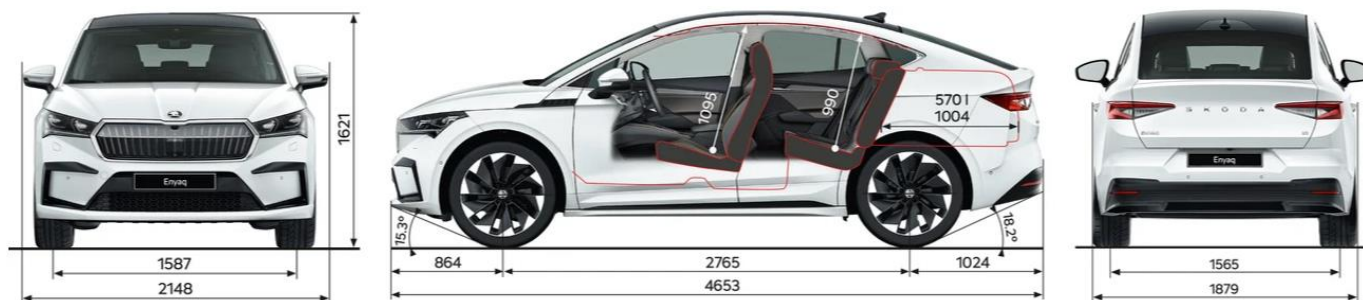

Alarm sa kontrolom unutrašnjeg prostora i zaštitom od vuče
Matrix farovi
Dinamička kontrola svetlosnog snopa sa corner svetlima (AFS 1)
Uređaj za pranje farova
Adaptivni tempomat
Lane Keeping Assist
Lane change assist
Driver alert
Parking senzori napred i pozadi
Zadnja kamera
Driving profile selection
Sedišta koža
Grejači prednjih i zadnjih sedišta
Ventilacija prednjih sedišta
El. podesiva prednja sedišta sa memorijom i masažom
Virtuelna pedala
Stakleni krov
Bočna i zadnje staklo sa Sunset i akustičnim staklima
Grejano prednje vetrobransko staklo
Roll-up zavese za zadnja bočna stakla
Disk kočnice napred
Doboš kočnice pozadi

Standardni navigacioni sistem sa media i internet paketom

Sound system Canton
DAB – Digitalni radio prijemnik
Indikator pritiska u pneumaticima
Comfort telefoniranje sa LTE i wireless charging
Unutrašnji retrovizor sa automatskim zatamnjem
Senzor za kišu
Grejane dizne za pranje vetrobranskog stakla
Coming Home i Leaving Home funkcija
Ambijentalno osvetljenje, stilski osvetljeni spoljašnji elementi sa strane i napred
Unutrašnje ambijentalno osvetljenje, tip 2
Osvetljenje prostora za noge napred i pozadi
Nedeljiva zadnja klupa, deljiv i sklopiv naslon zadnje klupe sa naslonom za ruku
Podsetnik sigurnosnog pojasa
Priprema za dečje sedišta
Tri naslona za glavu pozadi
Priprema za kuku
USB tip C
MirrorLink
230-V inverter
Kabal za punjenje mode 3, tip 2/3, 16 A