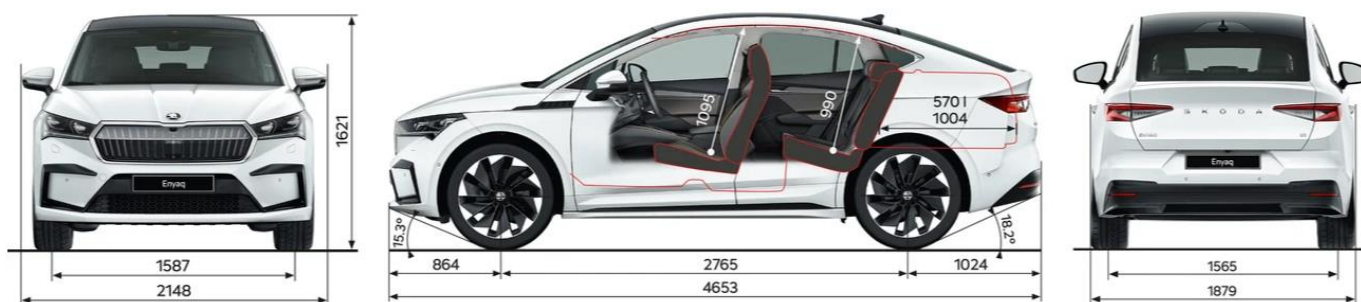

Enterijer

Kožni multifunkcionalni servo volan
Patosnice napred i pozadi
Bezbednost, funkcionalnost, komfor
Airbag za vozača i suvozača, suvozačev airbag sa deaktivacijom
Prednji bočni airbag – ovi
Vazdušne zavese
Upozorenje na sudar sa reakcijom kočenja (vozila, pešaci, biciklisti)
Climatron
Elektro podizači prednjih i zadnjih stakala

Elektro sklopivi, podesivi i grejani spoljašnji retrovizori sa automatskim zatamnjem na strani vozača
Centralno zaključavanje sa daljinskom komandom
Keyless Go
LED farovi
Tempomat
Lane Keeping Assist
Driver alert
Parking senzori napred i pozadi
Zadnja kamera
Sedišta štof/koža
Manuelno podešavanje visine i lumbalnog dela za prednja sedišta
Disk kočnice napred
Doboš kočnice pozadi
Standardni navigacioni sistem sa media i internet paketom
8 zvučnika

DAB – Digitalni radio prijemnik
Indikator pritiska u pneumaticima
Comfort telefoniranje
Unutrašnji retrovizor sa automatskim zatamnjem
Senzor za kišu
Coming Home i Leaving Home funkcija
Unutrašnje ambijentalno osvetljenje, tip 1
Osvetljenje prostora za noge napred i pozadi
Nedeljiva zadnja klupa, deljiv i sklopiv naslon zadnje klupe sa naslonom za ruku
Podsetnik sigurnosnog pojasa
Priprema za dečje sedište
Tri naslona za glavu pozadi
Stakleni krov
Tonirana stakla
USB tip C
MirrorLink
Kabal za punjenje mode 3, tip 2/3, 16 A